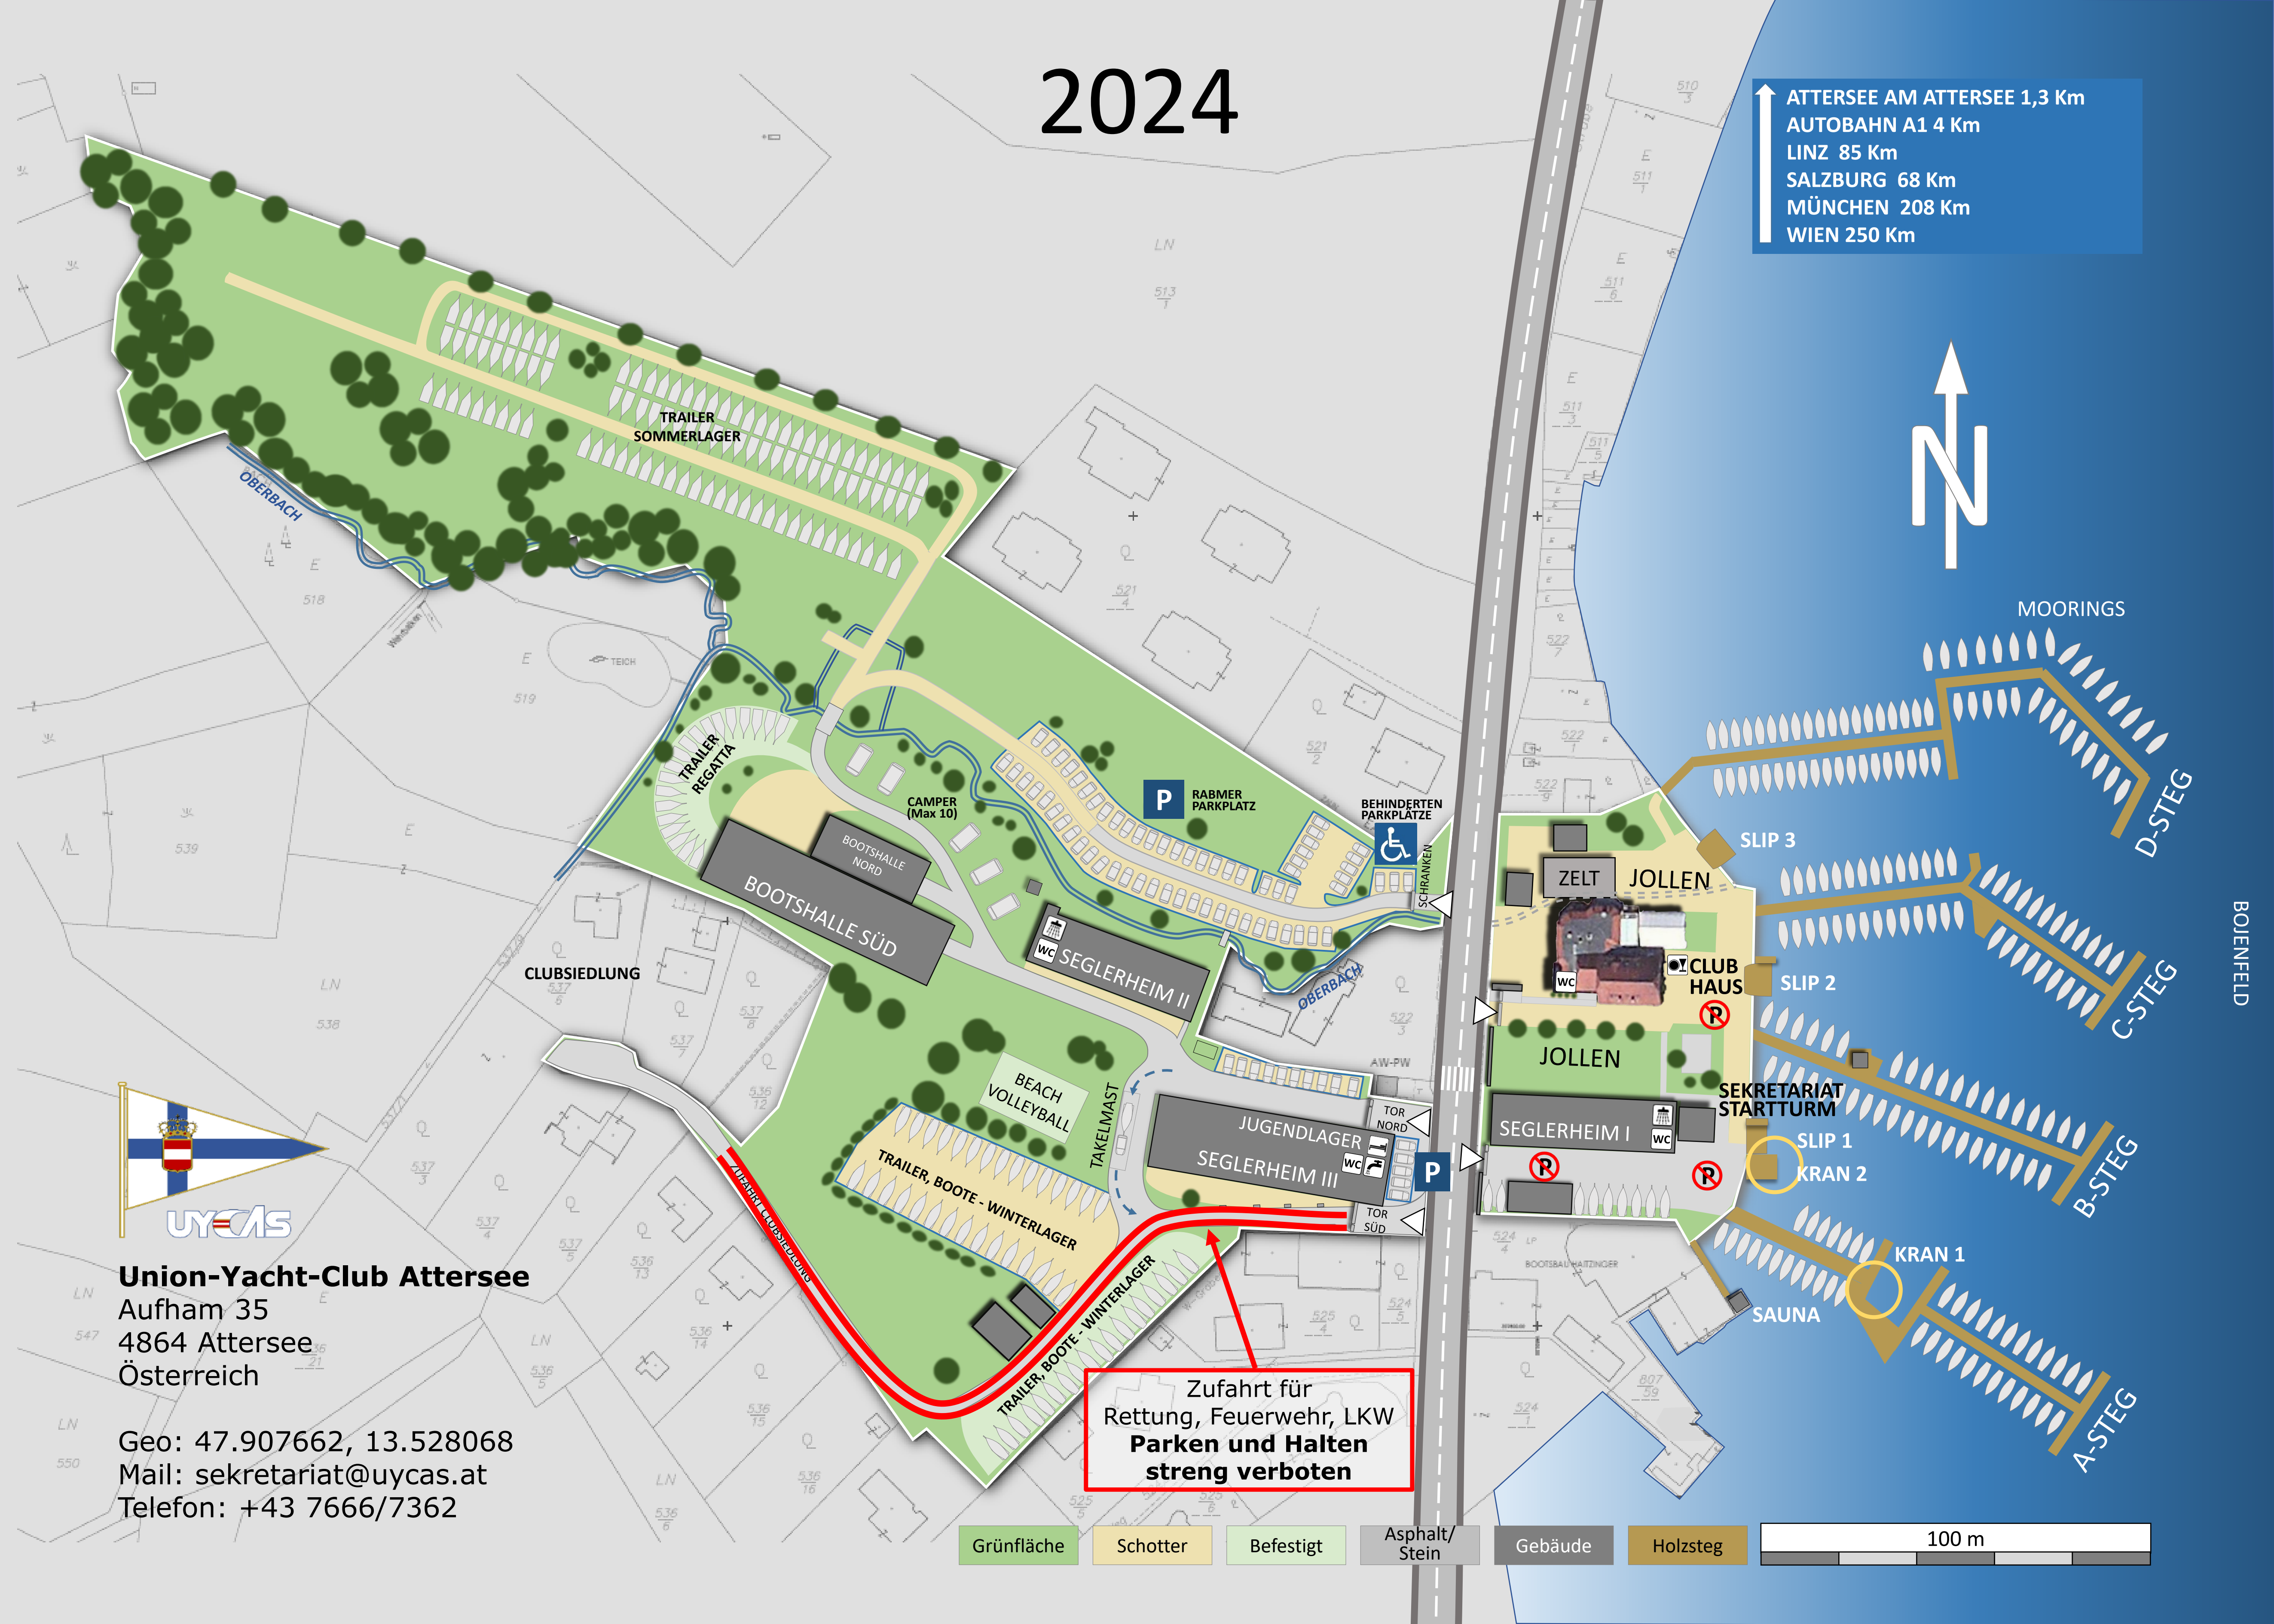

2024

↑
ATTERSEE AM ATTERSEE 1,3 Km
AUTOBAHN A1 4 Km
LINZ 85 Km
SALZBURG 68 Km
MÜNCHEN 208 Km
WIEN 250 Km

Union-Yacht-Club Attersee
Aufham 35
4864 Attersee
Österreich

Geo: 47.907662, 13.528068
Mail: sekretariat@uycas.at
Telefon: +43 7666/7362

Zufahrt für
Rettung, Feuerwehr, LKW
**Parken und Halten
streng verboten**

Grünfläche	Schotter	Befestigt	Asphalt/Stein	Gebäude	Holzsteg	100 m
------------	----------	-----------	---------------	---------	----------	-------